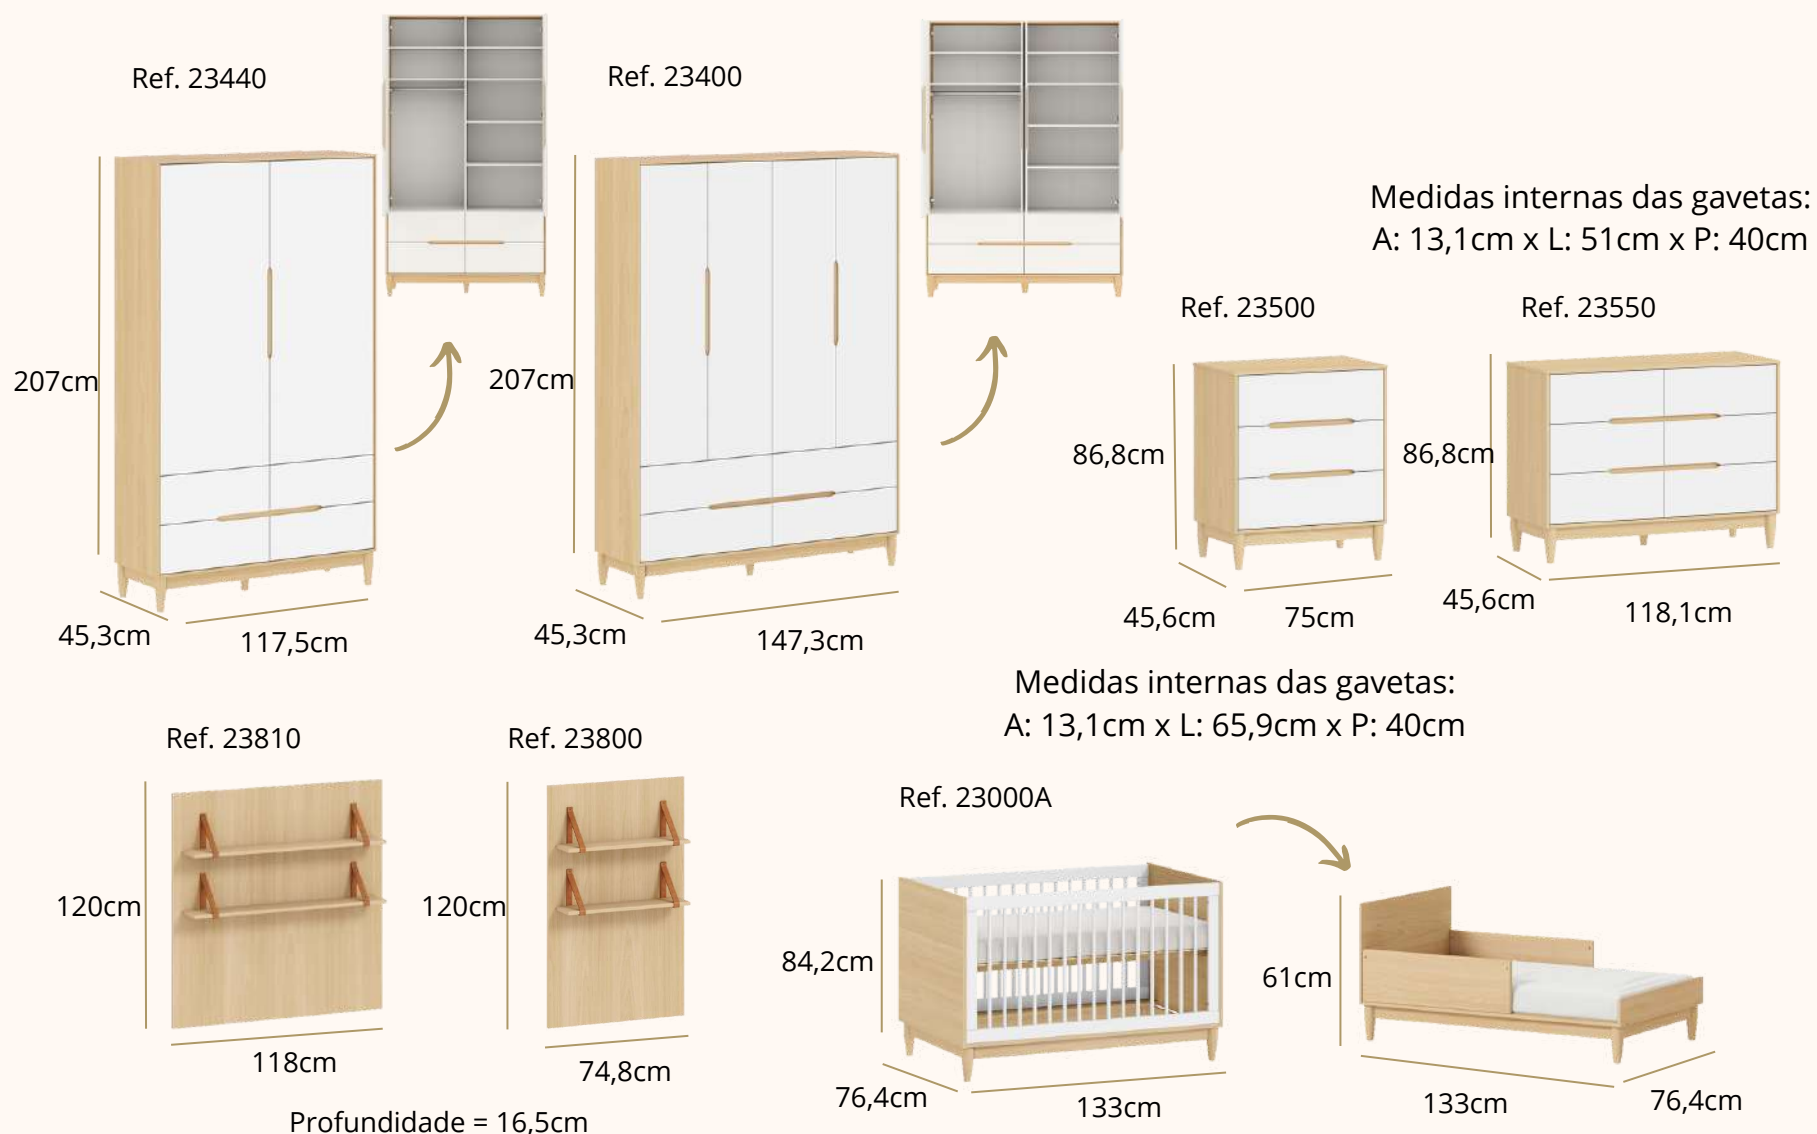

# Berço 2 em 1

Colchão para berço e mini-cama: 130 x 70 cm

## Referências e Medidas

Medidas internas das gavetas:  
A: 13,1cm x L: 52,5cm x P: 40cm

Medidas internas das gavetas:  
A: 13,1cm x L: 65,9cm x P: 40cm

Prateleiras acompanham ferragens para fixar na parede