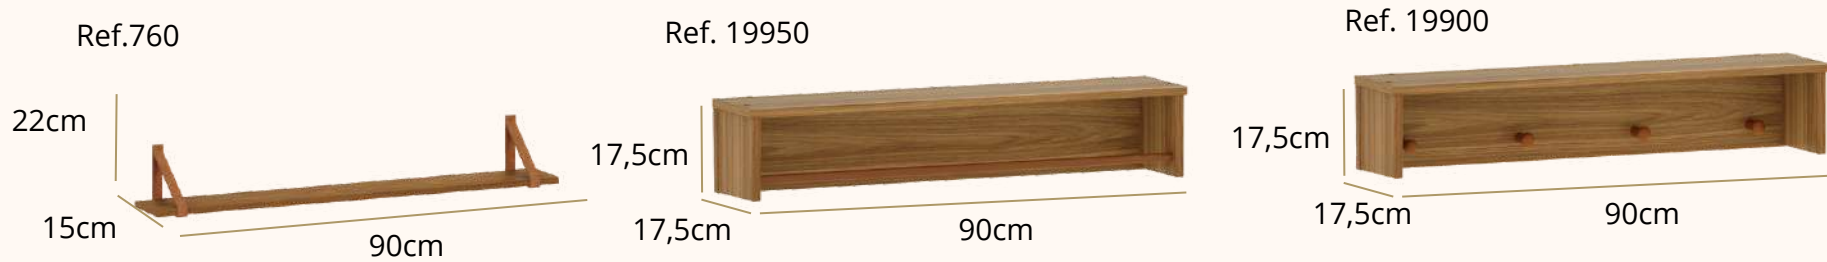

# Referências e Medidas

Medidas internas das gavetas:  
A: 13,1cm x L: 80,9cm x P: 40cm

Medidas internas das gavetas:  
A: 13,1cm x L: 42,3cm x P: 40cm