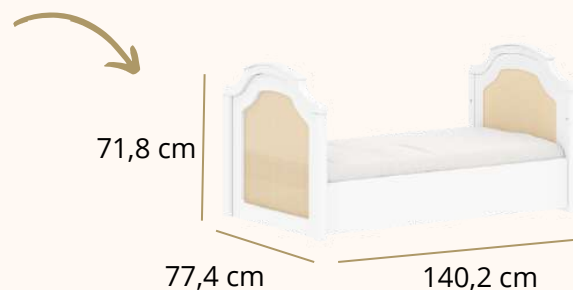

# Berço 2 em 1

Colchão para berço e mini-cama: 130 x 70 cm

## Referências e Medidas

Ref. 855A

Ref. 875A

Ref.875A+ Cama auxiliar ref.K475000

Medidas internas das gavetas menores:

A: 13,1cm x L: 42,7cm x P: 40cm

Medidas internas das gavetas maiores:

A: 13,1cm x L: 92,4cm x P: 40cm

Ref. 810C

Colchão cama auxiliar 188 x 78 x 14cm