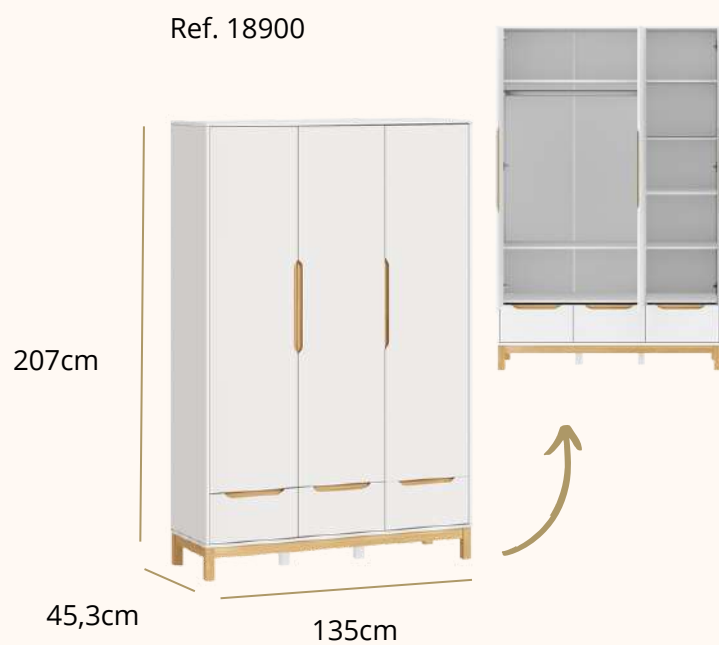

Painel Pode ser usado na vertical ou horizontal

Medidas internas das gavetas:  
A: 13,1cm x L: 65,1cm x P: 40cm

Todas as ferragens para montagem e fixação na parede acompanham o produto.

Colchão indicado: Berço: 130x70cm / Cama: 188x88cm / Cama auxiliar: 188x88x14cm

## Referências e Medidas

Medidas internas das gavetas do armário:  
A: 13,1cm x L: 36,7cm x P: 40cm

Ref. 18500

Medidas internas das gavetas:  
A: 13,1cm x L: 50,1cm x P: 40cm