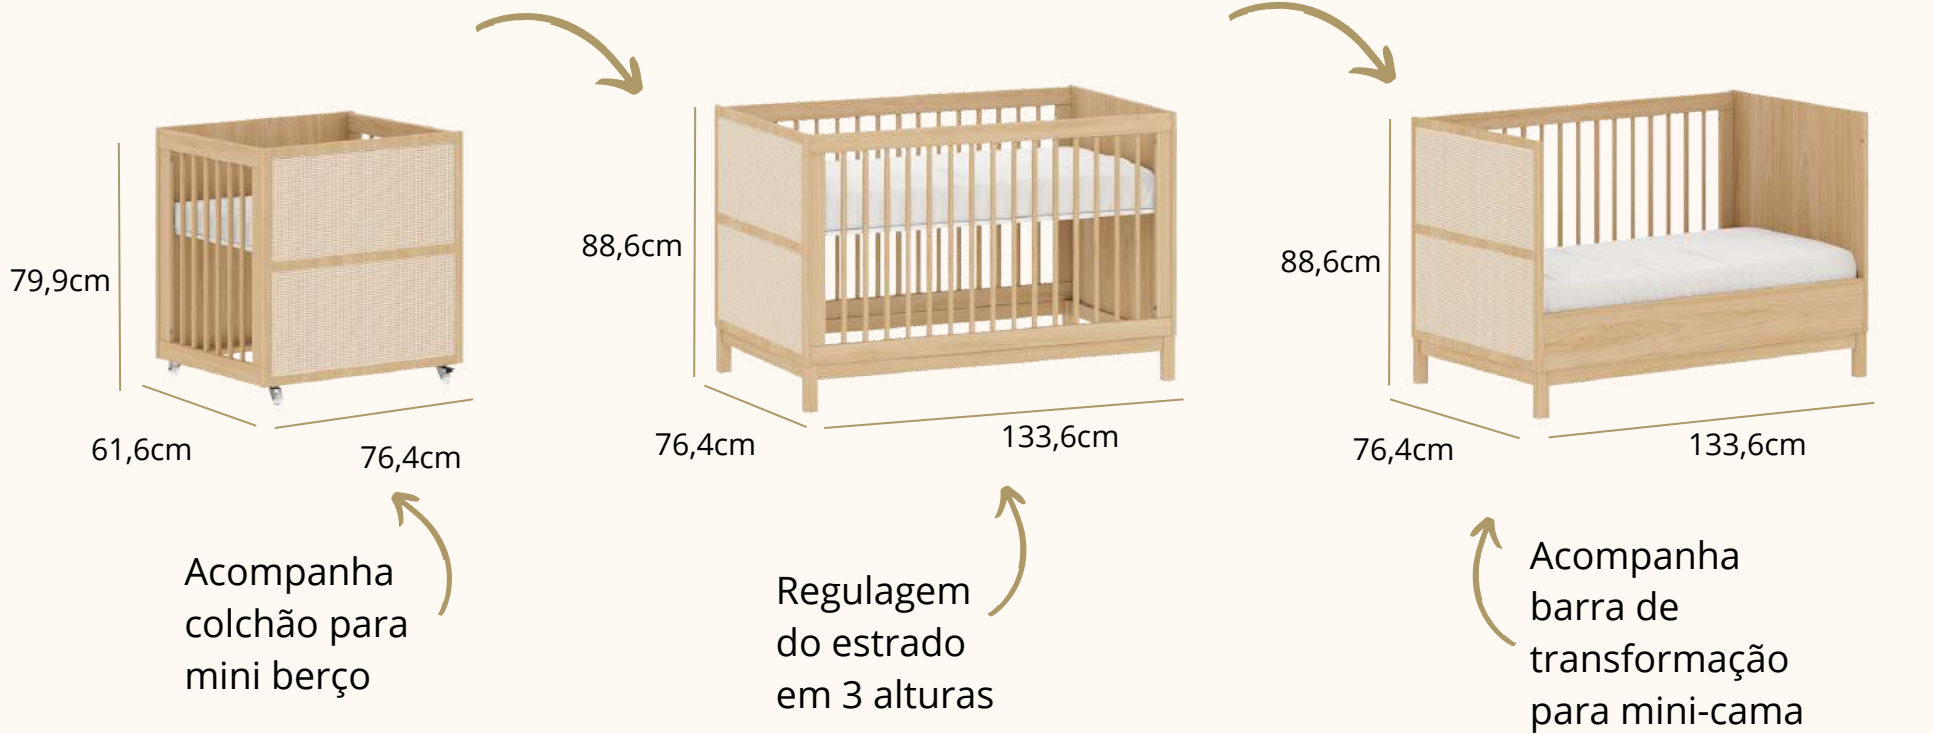

Referências e Medidas

Ref. 28100 (Peças para mini berço) Ref. 28250 (Berço 2 em 1)

Colchão para berço e mini-cama: 130 x 70 cm

Opções de Cores

Para conhecer todas as combinações de cores da Linha Indy, consulte a tabela.