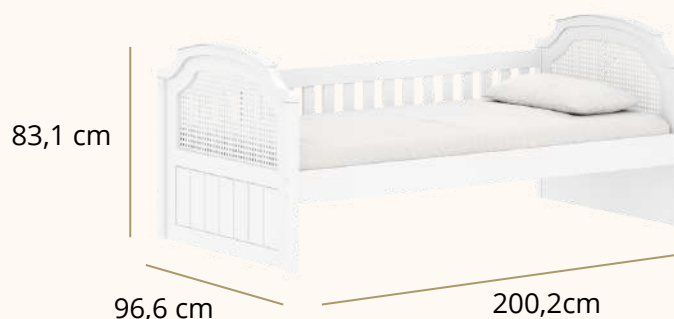

# Berço 2 em 1

Colchão para berço e mini-cama: 130 x 70 cm

## Referências e Medidas

Ref. 855A

Medidas internas das gavetas menores:

A: 13,1cm x L: 42,7cm x P: 40cm

Medidas internas das gavetas maiores:

A: 13,1cm x L: 92,4cm x P: 40cm

Ref. 875A

Ref.875A+ Cama auxiliar ref.K475000

Colchão cama auxiliar 188 x 78 x 14cm

Ref. 810C