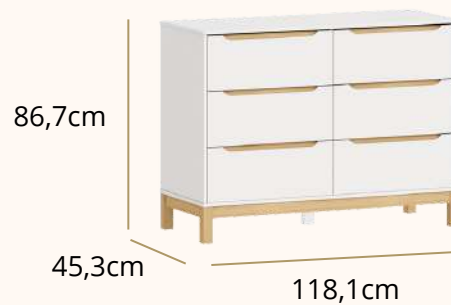

# Berço 2 em 1

Colchão para berço e mini-cama: 130 x 70 cm

## Referências e Medidas

Medidas internas das gavetas do armário:  
A: 13,1cm x L: 36,7cm x P: 40cm

Ref. 18500

Medidas internas das gavetas:  
A: 13,1cm x L: 50,1cm x P: 40cm