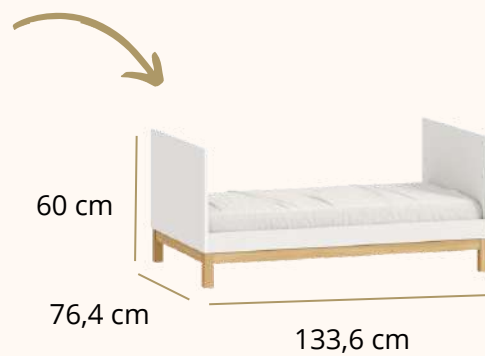

Painel Pode ser usado na vertical ou horizontal

Medidas internas das gavetas:  
A: 13,1cm x L: 65,1cm x P: 40cm

Todas as ferragens para montagem e fixação na parede acompanham o produto.

Colchão indicado: Berço: 130x70cm / Cama: 188x88cm / Cama auxiliar: 188x88x14cm

# Berço 2 em 1

Colchão para berço e mini-cama: 130 x 70 cm

## Referências e Medidas

Medidas internas das gavetas do armário:  
A: 13,1cm x L: 36,7cm x P: 40cm

Ref. 18500

Medidas internas das gavetas:  
A: 13,1cm x L: 50,1cm x P: 40cm