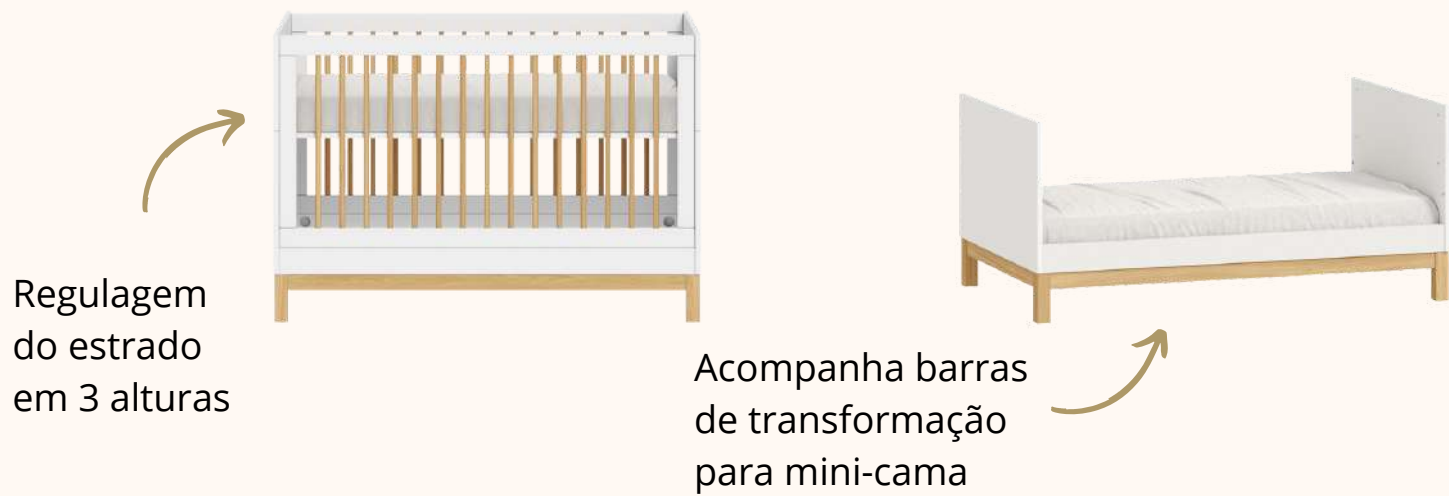

Painel Pode ser usado na vertical ou horizontal

Medidas internas das gavetas:  
A: 13,1cm x L: 65,1cm x P: 40cm

Todas as ferragens para montagem e fixação na parede acompanham o produto.

Colchão indicado: Berço: 130x70cm / Cama: 188x88cm / Cama auxiliar: 188x88x14cm

## Opções de Cores

Para conhecer todas as combinações de cores da Linha Grow Up, consulte a tabela.

LINHA BABY

Linha Cozy

ACABAMENTO  
ATÓXICO

DESIGN  
EXCLUSIVO

PROCESSO  
SUSTENTÁVEL

# Berço 2 em 1

Colchão para berço e mini-cama: 130 x 70 cm