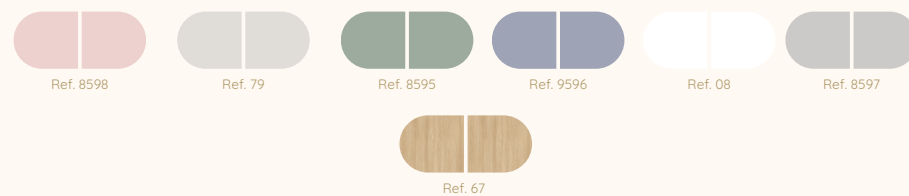

Escolha a cor dos puxadores:

Armário Play - Monte do seu jeito 

Escolha a cor da caixa:

Escolha a cor das prateleiras, frente de gavetas e nichos:

Armário Arcos - Monte do seu jeito

Escolha a cor da caixa: