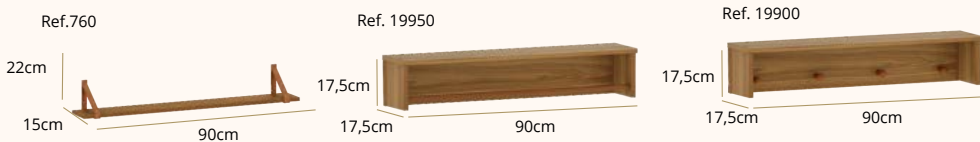

LINHA BABY

LINHA BABY

Linha Soley

ACABAMENTO
ATÓXICO

DESIGN
EXCLUSIVO

PROCESSO
SUSTENTÁVEL

Referências e Medidas

Medidas internas das gavetas:
A: 13,1cm x L: 80,9cm x P: 40cm

Medidas internas das gavetas:
A: 13,1cm x L: 42,3cm x P: 40cm

Opções de Cores

Para conhecer todas as combinações de cores da Linha Evolutiva, consulte a tabela.

LINHA BABY

Linha Evolutiva

ACABAMENTO
ATÓXICO