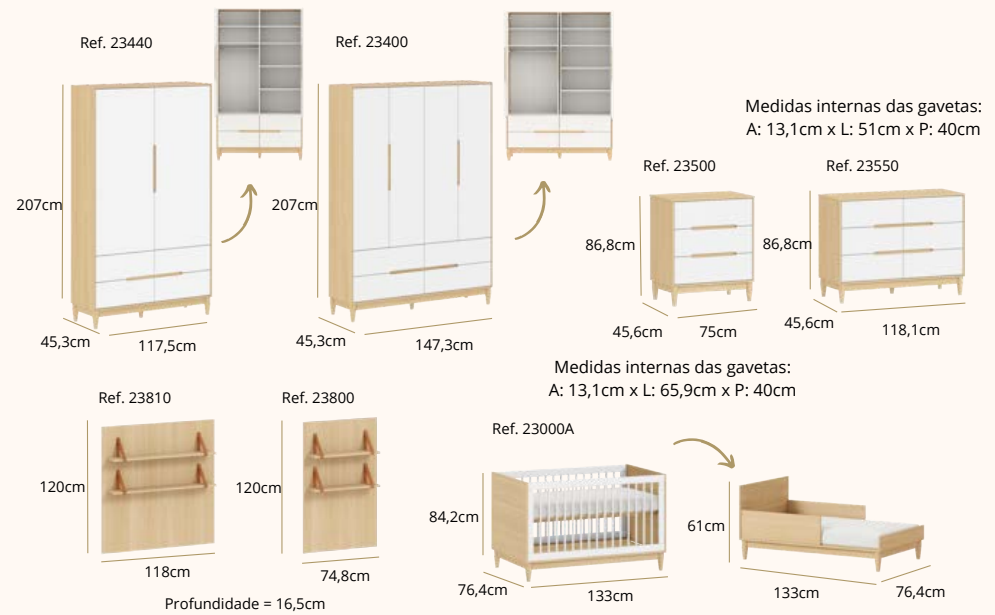

Opções de Cores

Para conhecer todas as combinações de cores da Linha Indy, consulte a tabela.

LINHA BABY

Linha Tomi

ACABAMENTO
ATÓXICO

DESIGN
EXCLUSIVO

PROCESSO
SUSTENTÁVEL

Berço 2 em 1

Colchão para berço e mini-cama: 130 x 70 cm

Referências e Medidas

Medidas internas das gavetas:
A: 13,1cm x L: 52,5cm x P: 40cm

Medidas internas das gavetas:
A: 13,1cm x L: 65,9cm x P: 40cm

Prateleiras acompanham ferragens para fixar na parede