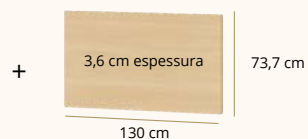

Painel Pode ser usado na vertical ou horizontal

Medidas internas das gavetas:

A: 13,1cm x L: 65,1cm x P: 40cm

Todas as ferragens para montagem e fixação na parede acompanham o produto.

Colchão indicado: Berço: 130x70cm / Cama: 188x88cm / Cama auxiliar: 188x88x14cm