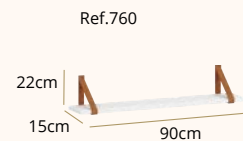

LINHA BABY

LINHA BABY

Linha Soley

ACABAMENTO
ATÓXICO

DESIGN
EXCLUSIVO

PROCESSO
SUSTENTÁVEL

Referências e Medidas

Medidas internas das gavetas:
A: 13,1cm x L: 80,9cm x P: 40cm

Medidas internas das gavetas:
A: 13,1cm x L: 42,3cm x P: 40cm

Opções de Cores

Para conhecer todas as combinações de cores da Linha Evolutiva, consulte a tabela.

LINHA BABY

Linha Evolutiva

ACABAMENTO
ATÓXICO

DESIGN
EXCLUSIVO

PROCESSO
SUSTENTÁVEL

Referências e Medidas

Colchão mini acompanha o produto

Ref. 25500

Medidas internas das gavetas:
A: 13,1cm x L: 45,1cm x P: 40cm

Opções de Cores

Para conhecer todas as combinações de cores da Linha Evolutiva, consulte a tabela.