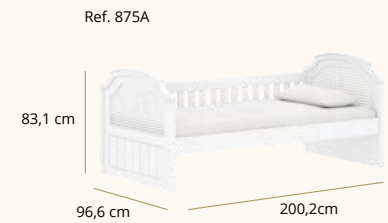

Medidas internas das gavetas:
A: 13,1cm x L: 55,8cm x P: 40cm

Medidas internas das gavetas:
A: 13,1cm x L: 77,1cm x P: 40cm

Opções de Cores

Para conhecer todas as combinações de cores da Linha Evolutiva, consulte a tabela.

LINHA BABY
Linha Classic

ACABAMENTO
ATÓXICO

DESIGN
EXCLUSIVO

PROCESSO
SUSTENTÁVEL

Berço 2 em 1

Colchão para berço e mini-cama: 130 x 70 cm

Referências e Medidas

Medidas internas das gavetas menores:

A: 13,1cm x L: 42,7cm x P: 40cm

Medidas internas das gavetas maiores:

A: 13,1cm x L: 92,4cm x P: 40cm

Ref.875A+ Cama auxiliar ref.K475000

Colchão cama auxiliar 188 x 78 x 14cm

Opções de Cores

Para conhecer as combinações de cores da Linha Classic, consulte a tabela.