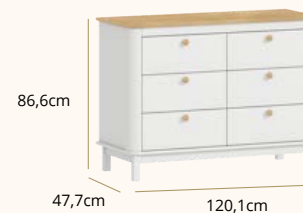

DESIGN
EXCLUSIVO

PROCESSO
SUSTENTÁVEL

Referências e Medidas

Colchão mini acompanha o produto

Ref. 25500

Medidas internas das gavetas:
A: 13,1cm x L: 45,1cm x P: 40cm

Opções de Cores

Para conhecer todas as combinações de cores da Linha Evolutiva, consulte a tabela.