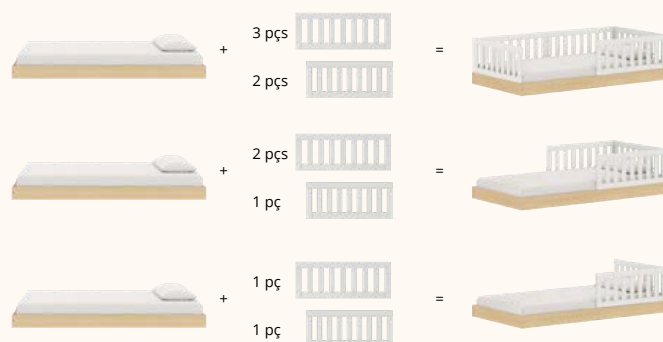

MONTE DO SEU JEITO

Cama Arcos e Play

Composições das Cama Arcos / Play

Cama com Cama Auxiliar + Proteções

Cama 1 Gaveta + Proteções + Futon

Para garantir mais segurança, recomendamos que as grades sejam fixadas na barra da cama e também em algum ponto de apoio em sua lateral. Sugerimos a instalação da grade lateral, juntamente com a grade de cabeceira e/ou a fixação dela na parede!

Cama Diversão

Composições das Cama Arcos /

Cama 2 Gavetas + Proteções

Cama Baixa Montessoriana + Proteções

Para garantir mais segurança, recomendamos que as grades sejam fixadas na barra da cama e também em algum ponto de apoio em sua lateral. Sugerimos a instalação da grade lateral, juntamente com a grade de cabeceira!

Guia de Prateleiras

Se você precisa de um espaço para organizar e garantir que o quartinho fique mais completo, as prateleiras são as opções ideais!

Prateleira Evolutiva 90 cm

Prateleira Evolutiva 120 cm