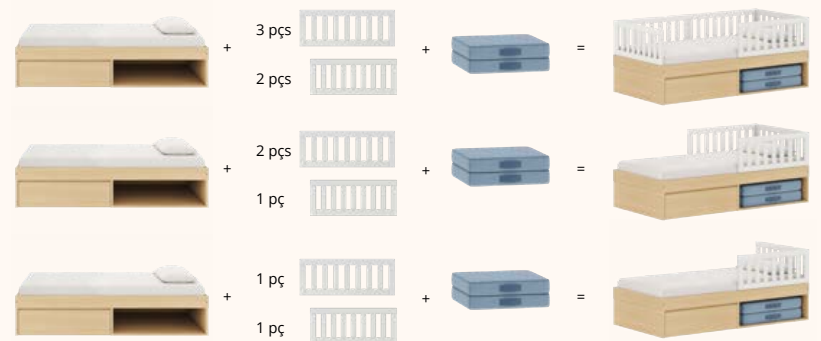

MONTE DO SEU JEITO

Cama Arcos e Play

Composições das Cama Arcos / Play

Cama com Cama Auxiliar + Proteções

Cama 1 Gaveta + Proteções + Futon

Para garantir mais segurança, recomendamos que as grades sejam fixadas na barra da cama e também em algum ponto de apoio em sua lateral. Sugerimos a instalação da grade lateral, juntamente com a grade de cabeceira e/ou a fixação dela na parede!

Guia de Prateleiras

Se você precisa de um espaço para organizar e garantir que o quartinho fique mais completo, as prateleiras são as opções ideais!

Prateleira Evolutiva 90 cm

Prateleira Evolutiva 120 cm