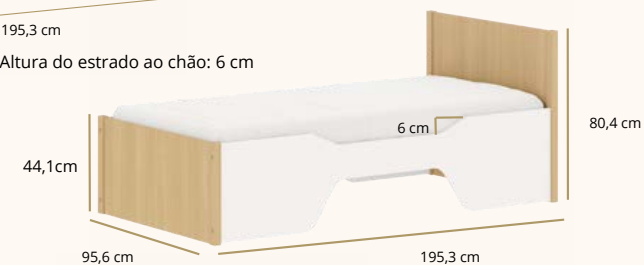

Referências e Medidas

1ª FASE

Ref. 19800

80,4 cm

2ª FASE

Altura do estrado ao chão: 6 cm

80,4 cm

Altura do estrado ao chão: 37,6 cm