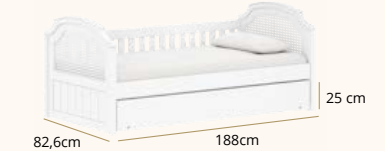

Medidas internas das gavetas:
A: 13,1cm x L: 55,8cm x P: 40cm

Medidas internas das gavetas:
A: 13,1cm x L: 77,1cm x P: 40cm

Opções de Cores

Para conhecer todas as combinações de cores da Linha Evolutiva, consulte a tabela.

LINHA BABY
Linha Classic

ACABAMENTO
ATÓXICO

DESIGN
EXCLUSIVO

PROCESSO
SUSTENTÁVEL

Berço 2 em 1

Colchão para berço e mini-cama: 130 x 70 cm

Referências e Medidas

Medidas internas das gavetas menores:

A: 13,1cm x L: 42,7cm x P: 40cm

Medidas internas das gavetas maiores:

A: 13,1cm x L: 92,4cm x P: 40cm

Ref.875A+ Cama auxiliar ref.K475000

Colchão cama auxiliar 188 x 78 x 14cm

Opções de Cores

Para conhecer as combinações de cores da Linha Classic, consulte a tabela.