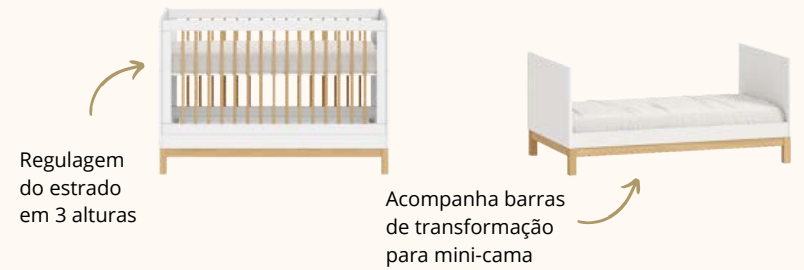

Painel Pode ser usado na vertical ou horizontal

Medidas internas das gavetas:

A: 13,1cm x L: 65,1cm x P: 40cm

Todas as ferragens para montagem e fixação na parede acompanham o produto.

Colchão indicado: Berço: 130x70cm / Cama: 188x88cm / Cama auxiliar: 188x88x14cm

Opções de Cores

Para conhecer todas as combinações de cores da Linha Grow Up, consulte a tabela.

LINHA BABY

Linha Cozy

ACABAMENTO
ATÓXICO

DESIGN
EXCLUSIVO

PROCESSO
SUSTENTÁVEL

Berço 2 em 1

Colchão para berço e mini-cama: 130 x 70 cm

Referências e Medidas

Opções de Cores

Para conhecer todas as combinações de cores e da Linha Cozy, consulte a tabela.

Guia de Berços

O berço é a estrela do Quarto do Bebê. Na Quater você tem a garantia que está comprando um móvel com design exclusivo, pintado com tinta atóxica e testado em laboratório, o que garante toda a segurança para o seu pequeno.