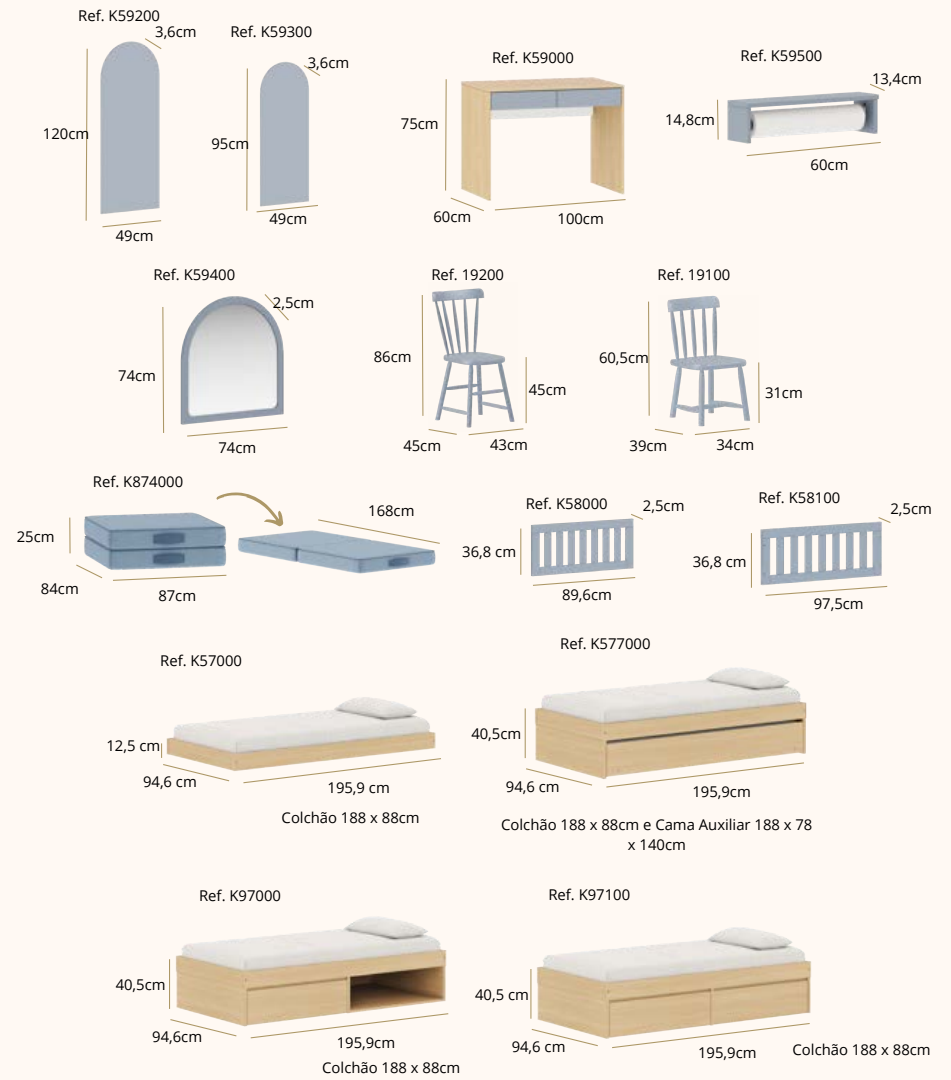

Berço 2 em 1 Classic Premium

Berço 2 em 1 Cozy

Berço 2 em 1 Tomi

Berço 5 em 1 Grow Up

Guia de Cômodas

Cômodas são ótimas aliadas para organizar o quartinho. Além de ter estilo, elas precisam ser versáteis e ter a altura ideal para trocar o bebê.

Referências e Medidas

Opções de Cores

Para conhecer todas as combinações de cores da Linha Play, consulte a tabela.

LINHA KIDS

Linha Arcos

ACABAMENTO
ATÓXICO

DESIGN
EXCLUSIVO

PROCESSO
SUSTENTÁVEL

Referências e Medidas

Opções de Cores

Para conhecer todas as combinações de cores da Linha Arcos, consulte a tabela.

LINHA KIDS

Linha Kids

ACABAMENTO
ATÓXICO

DESIGN
EXCLUSIVO

PROCESSO
SUSTENTÁVEL

Referências e Medidas

1ª FASE

Ref. 19800

80,4 cm

2ª FASE

Altura do estrado ao chão: 6 cm

80,4 cm

Altura do estrado ao chão: 37,6 cm