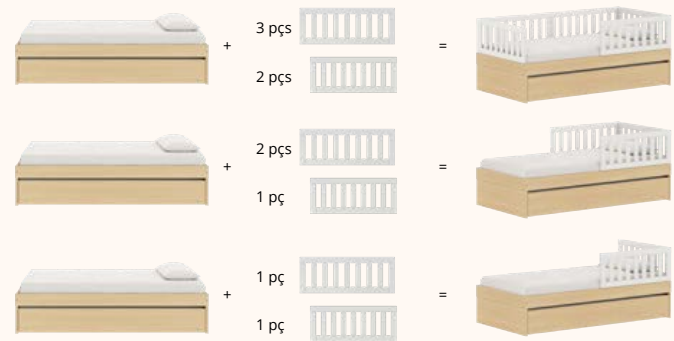

Cama Arcos e Play

Composições das Cama Arcos / Play

Cama com Cama Auxiliar + Proteções