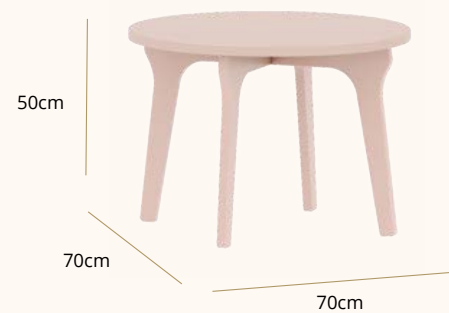

Referências e Medidas

Ref. 19300

Ref. 19400