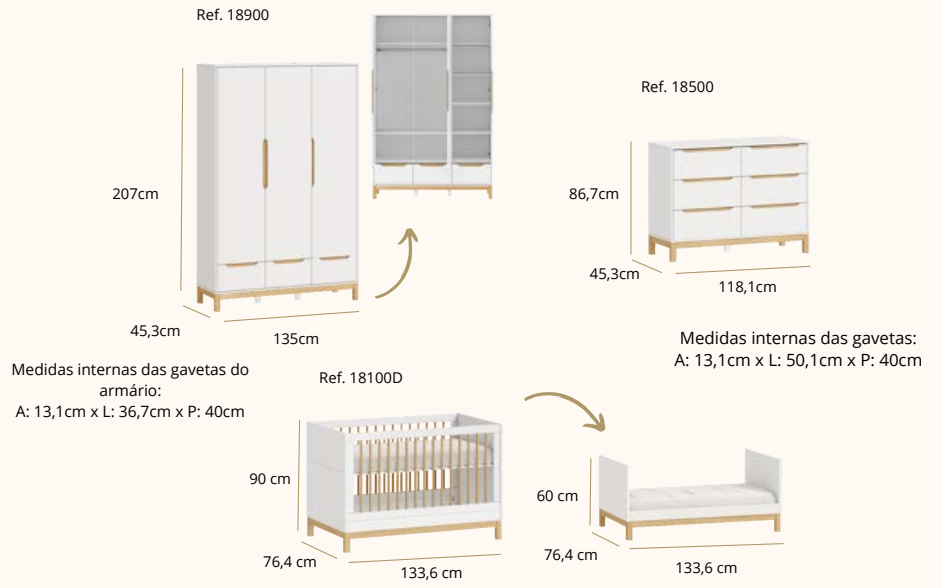

Painel Pode ser usado na vertical ou horizontal

Medidas internas das gavetas:

A: 13,1cm x L: 65,1cm x P: 40cm

Todas as ferragens para montagem e fixação na parede acompanham o produto.

Colchão indicado: Berço: 130x70cm / Cama: 188x88cm / Cama auxiliar: 188x88x14cm

Opções de Cores

Para conhecer todas as combinações de cores da Linha Grow Up, consulte a tabela.

LINHA BABY

Linha Cozy

ACABAMENTO
ATÓXICO

DESIGN
EXCLUSIVO

PROCESSO
SUSTENTÁVEL

Berço 2 em 1

Colchão para berço e mini-cama: 130 x 70 cm

Referências e Medidas

Opções de Cores

Para conhecer todas as combinações de cores e da Linha Cozy, consulte a tabela.

Guia de Berços

O berço é a estrela do Quarto do Bebê. Na Quater você tem a garantia que está comprando um móvel com design exclusivo, pintado com tinta atóxica e testado em laboratório, o que garante toda a segurança para o seu pequeno.