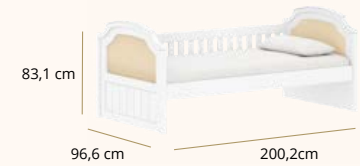

Medidas internas das gavetas:
A: 13,1cm x L: 55,8cm x P: 40cm

Medidas internas das gavetas:
A: 13,1cm x L: 77,1cm x P: 40cm

Opções de Cores

Para conhecer todas as combinações de cores da Linha Evolutiva, consulte a tabela.

A: 13,1cm x L: 42,7cm x P: 40cm

Medidas internas das gavetas maiores:

A: 13,1cm x L: 92,4cm x P: 40cm

Ref.875A+ Cama auxiliar ref.K475000

Colchão cama auxiliar 188 x 78 x 14cm

Opções de Cores

Para conhecer as combinações de cores da Linha Classic, consulte a tabela.

LINHA BABY
Linha Classic Premium

ACABAMENTO
ATÓXICO

DESIGN
EXCLUSIVO

PROCESSO
SUSTENTÁVEL

Berço 2 em 1

Colchão para berço e mini-cama: 130 x 70 cm

Referências e Medidas

Ref. 855A

Ref. 875A

Ref.875A+ Cama auxiliar ref.K475000

Medidas internas das gavetas menores:

A: 13,1cm x L: 42,7cm x P: 40cm

Medidas internas das gavetas maiores:

A: 13,1cm x L: 92,4cm x P: 40cm

Colchão cama auxiliar 188 x 78 x 14cm