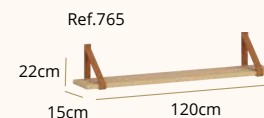

Referências e Medidas