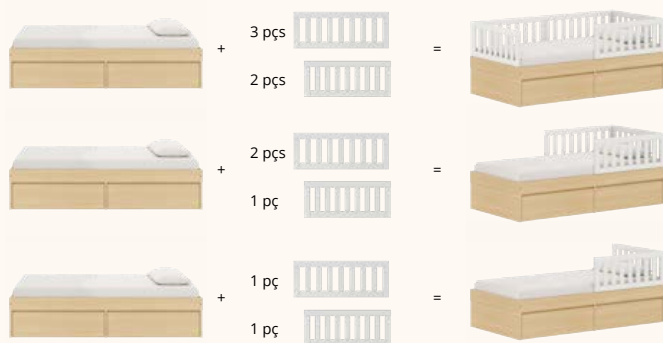

Composições das Cama Arcos /

Cama 2 Gavetas + Proteções