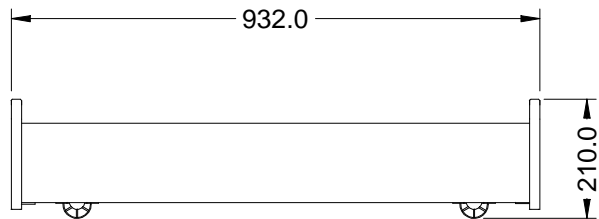

	PRODUTO	Berço 5 em 1 - Grow Up - 16.200		
	DESENHO	Gean	UNID. DE MEDIDA	MM
	REVISÃO	00	DATA	14/05/19

1070.001.0001

	PRODUTO	Berço 5 em 1 - Grow Up - 16.200		
	DESENHO	Gean	UNID. DE MEDIDA	MM
	REVISÃO	00	DATA	14/05/19

# Cama sem Proteção

	PRODUTO	Berço 5 em 1 - Grow Up - 16.200		
	DESENHO	Gean	UNID. DE MEDIDA	MM
	REVISÃO	00	DATA	14/05/19

## Cama com Proteção

	PRODUTO	Berço 5 em 1 - Grow Up - 16.200		
	DESENHO	Gean	UNID. DE MEDIDA	MM
	REVISÃO	00	DATA	14/05/19

# Nicho

	PRODUTO	Berço 5 em 1 - Grow Up - 16.200		
	DESENHO	Gean	UNID. DE MEDIDA	MM
	REVISÃO	00	DATA	14/05/19

Painel Vertical

Painel Horizontal

	PRODUTO	Berço 5 em 1 - Grow Up - 16.200		
	DESENHO	Gean	UNID. DE MEDIDA	MM
	REVISÃO	00	DATA	14/05/19