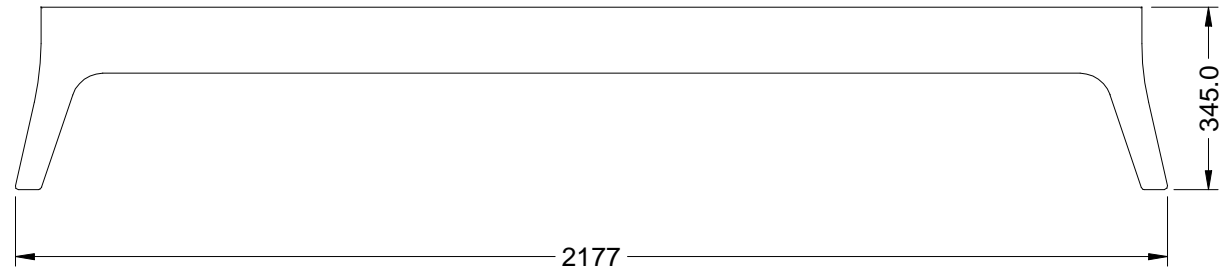

	PRODUTO	Berço 5 em 1 - Grow Up - 16.200		
	DESENHO	Gean	UNID. DE MEDIDA	MM
	REVISÃO	00	DATA	14/05/19

1070.001.0001

	PRODUTO	Berço 5 em 1 - Grow Up - 16.200		
	DESENHO	Gean	UNID. DE MEDIDA	MM
	REVISÃO	00	DATA	14/05/19

# Cama sem Proteção

	PRODUTO	Berço 5 em 1 - Grow Up - 16.200		
	DESENHO	Gean	UNID. DE MEDIDA	MM
	REVISÃO	00	DATA	14/05/19

## Cama com Proteção

	PRODUTO	Berço 5 em 1 - Grow Up - 16.200		
	DESENHO	Gean	UNID. DE MEDIDA	MM
	REVISÃO	00	DATA	14/05/19

# Nicho

	PRODUTO	Berço 5 em 1 - Grow Up - 16.200		
	DESENHO	Gean	UNID. DE MEDIDA	MM
	REVISÃO	00	DATA	14/05/19

Painel Vertical

Painel Horizontal

	PRODUTO	Berço 5 em 1 - Grow Up - 16.200		
	DESENHO	Gean	UNID. DE MEDIDA	MM
	REVISÃO	00	DATA	14/05/19