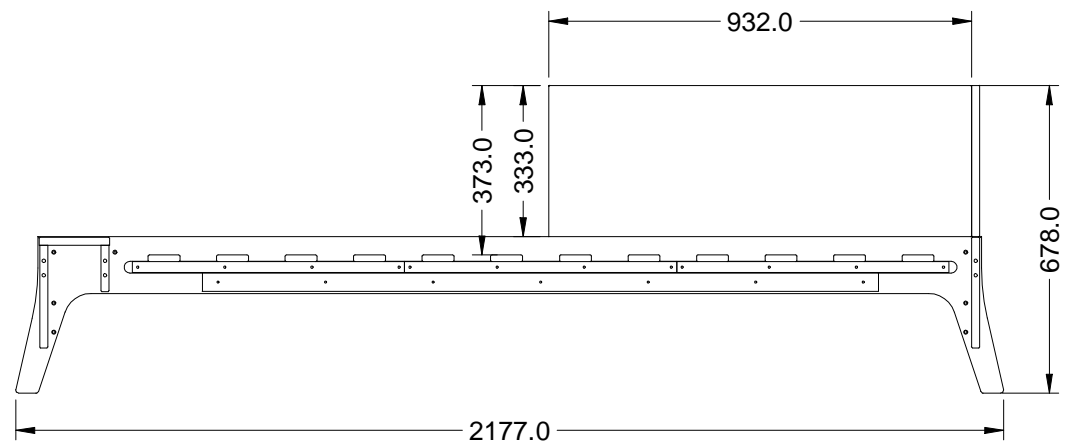

	PRODUTO	Berço 5 em 1 - Grow Up - 16.200		
	DESENHO	Gean	UNID. DE MEDIDA	MM
	REVISÃO	00	DATA	14/05/19

1070.001.0001

	PRODUTO	Berço 5 em 1 - Grow Up - 16.200		
	DESENHO	Gean	UNID. DE MEDIDA	MM
	REVISÃO	00	DATA	14/05/19

# Cama sem Proteção

	PRODUTO	Berço 5 em 1 - Grow Up - 16.200		
	DESENHO	Gean	UNID. DE MEDIDA	MM
	REVISÃO	00	DATA	14/05/19

## Cama com Proteção

	PRODUTO	Berço 5 em 1 - Grow Up - 16.200		
	DESENHO	Gean	UNID. DE MEDIDA	MM
	REVISÃO	00	DATA	14/05/19

# Nicho

	PRODUTO	Berço 5 em 1 - Grow Up - 16.200		
	DESENHO	Gean	UNID. DE MEDIDA	MM
	REVISÃO	00	DATA	14/05/19

Painel Vertical

Painel Horizontal

	PRODUTO	Berço 5 em 1 - Grow Up - 16.200		
	DESENHO	Gean	UNID. DE MEDIDA	MM
	REVISÃO	00	DATA	14/05/19