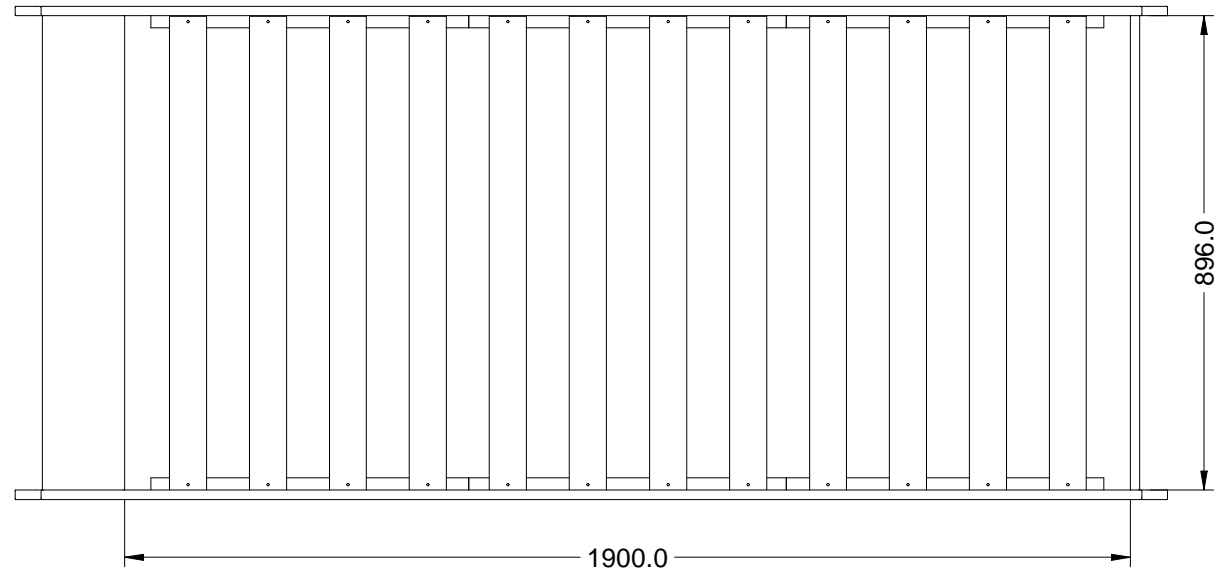

	PRODUTO	Berço 5 em 1 - Grow Up - 16.200		
	DESENHO	Gean	UNID. DE MEDIDA	MM
	REVISÃO	00	DATA	14/05/19

1070.001.0001

	PRODUTO	Berço 5 em 1 - Grow Up - 16.200		
	DESENHO	Gean	UNID. DE MEDIDA	MM
	REVISÃO	00	DATA	14/05/19

# Cama sem Proteção

	PRODUTO	Berço 5 em 1 - Grow Up - 16.200		
	DESENHO	Gean	UNID. DE MEDIDA	MM
	REVISÃO	00	DATA	14/05/19

## Cama com Proteção

	PRODUTO	Berço 5 em 1 - Grow Up - 16.200		
	DESENHO	Gean	UNID. DE MEDIDA	MM
	REVISÃO	00	DATA	14/05/19

## Cômoda 3 Gavetas

	PRODUTO	Berço 5 em 1 - Grow Up - 16.200		
	DESENHO	Gean	UNID. DE MEDIDA	MM
	REVISÃO	00	DATA	14/05/19