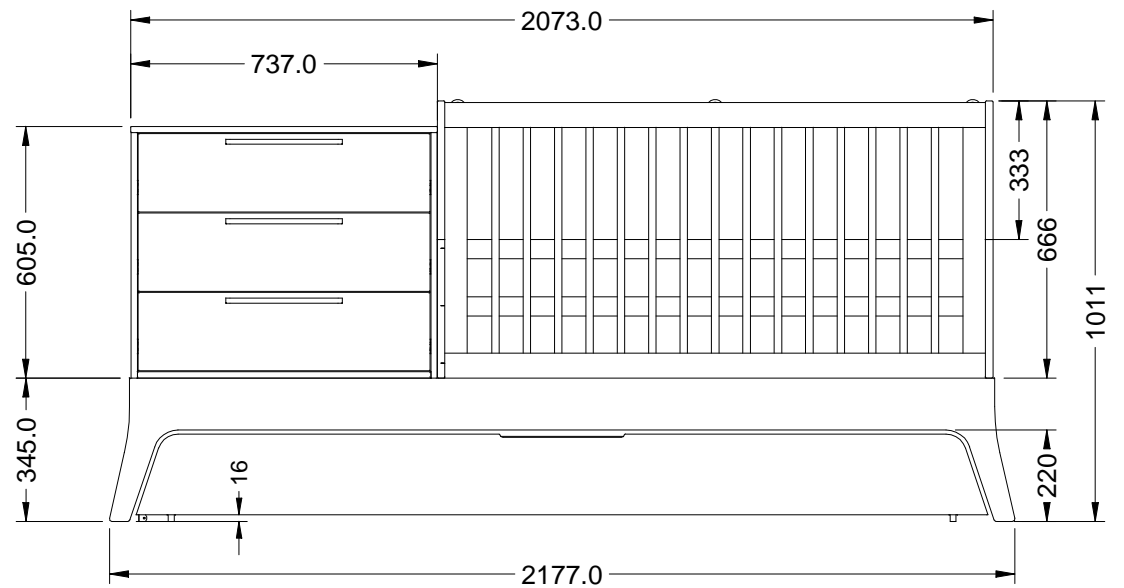

	PRODUTO	Berço 5 em 1 - Grow Up - 16.200		
	DESENHO	Gean	UNID. DE MEDIDA	MM
	REVISÃO	00	DATA	14/05/19

1070.001.0001

	PRODUTO	Berço 5 em 1 - Grow Up - 16.200		
	DESENHO	Gean	UNID. DE MEDIDA	MM
	REVISÃO	00	DATA	14/05/19

# Cama sem Proteção

	PRODUTO	Berço 5 em 1 - Grow Up - 16.200		
	DESENHO	Gean	UNID. DE MEDIDA	MM
	REVISÃO	00	DATA	14/05/19

## Cama com Proteção

	PRODUTO	Berço 5 em 1 - Grow Up - 16.200		
	DESENHO	Gean	UNID. DE MEDIDA	MM
	REVISÃO	00	DATA	14/05/19

# Nicho

	PRODUTO	Berço 5 em 1 - Grow Up - 16.200		
	DESENHO	Gean	UNID. DE MEDIDA	MM
	REVISÃO	00	DATA	14/05/19

Painel Vertical

Painel Horizontal

	PRODUTO	Berço 5 em 1 - Grow Up - 16.200		
	DESENHO	Gean	UNID. DE MEDIDA	MM
	REVISÃO	00	DATA	14/05/19