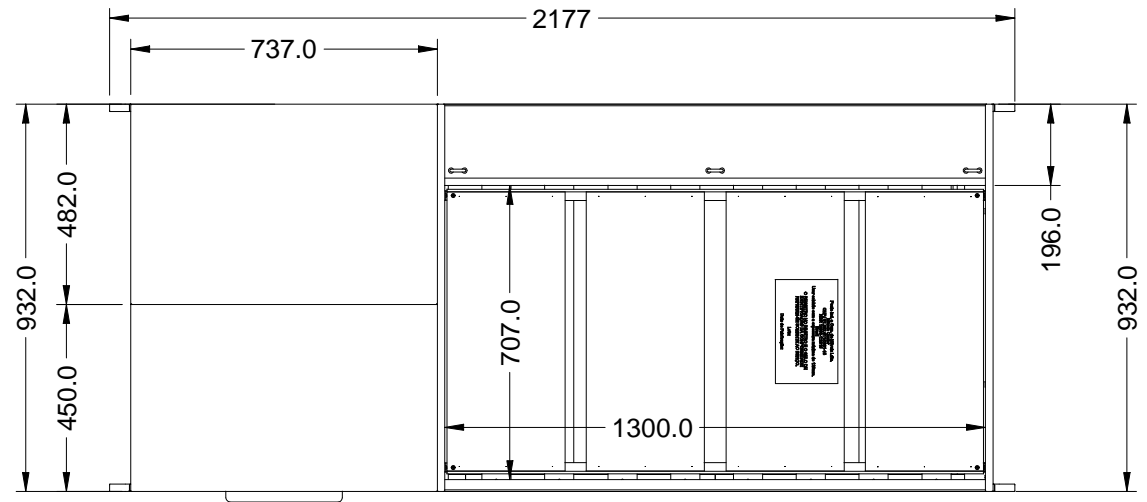

	PRODUTO	Berço 5 em 1 - Grow Up - 16.200		
	DESENHO	Gean	UNID. DE MEDIDA	MM
	REVISÃO	00	DATA	14/05/19

1070.001.0001

	PRODUTO	Berço 5 em 1 - Grow Up - 16.200		
	DESENHO	Gean	UNID. DE MEDIDA	MM
	REVISÃO	00	DATA	14/05/19

# Cama sem Proteção

	PRODUTO	Berço 5 em 1 - Grow Up - 16.200		
	DESENHO	Gean	UNID. DE MEDIDA	MM
	REVISÃO	00	DATA	14/05/19

## Cama com Proteção

	PRODUTO	Berço 5 em 1 - Grow Up - 16.200		
	DESENHO	Gean	UNID. DE MEDIDA	MM
	REVISÃO	00	DATA	14/05/19

# Nicho

	PRODUTO	Berço 5 em 1 - Grow Up - 16.200		
	DESENHO	Gean	UNID. DE MEDIDA	MM
	REVISÃO	00	DATA	14/05/19

Painel Vertical

Painel Horizontal

	PRODUTO	Berço 5 em 1 - Grow Up - 16.200		
	DESENHO	Gean	UNID. DE MEDIDA	MM
	REVISÃO	00	DATA	14/05/19