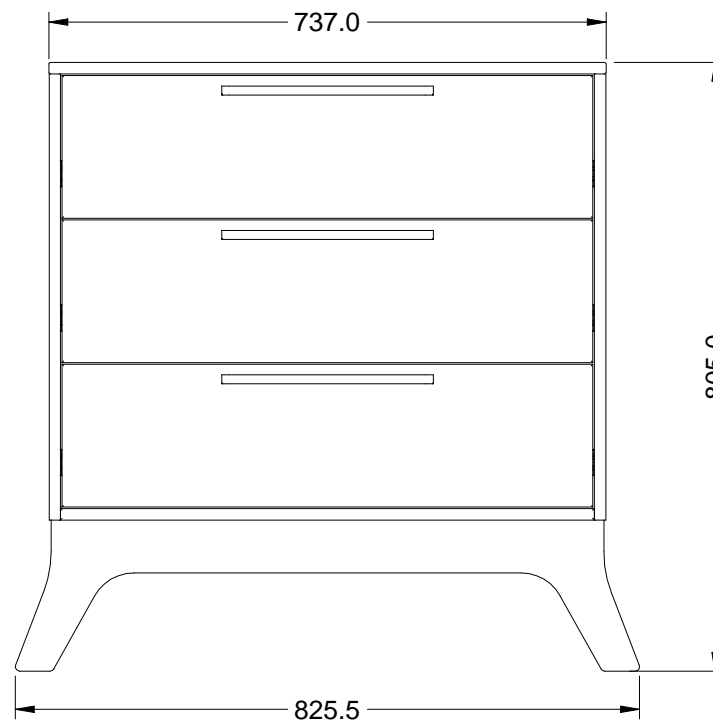

Cômoda 3 Gavetas

	PRODUTO	Berço 5 em 1 - Grow Up - 16.200		
	DESENHO	Gean	UNID. DE MEDIDA	MM
	REVISÃO	00	DATA	14/05/19