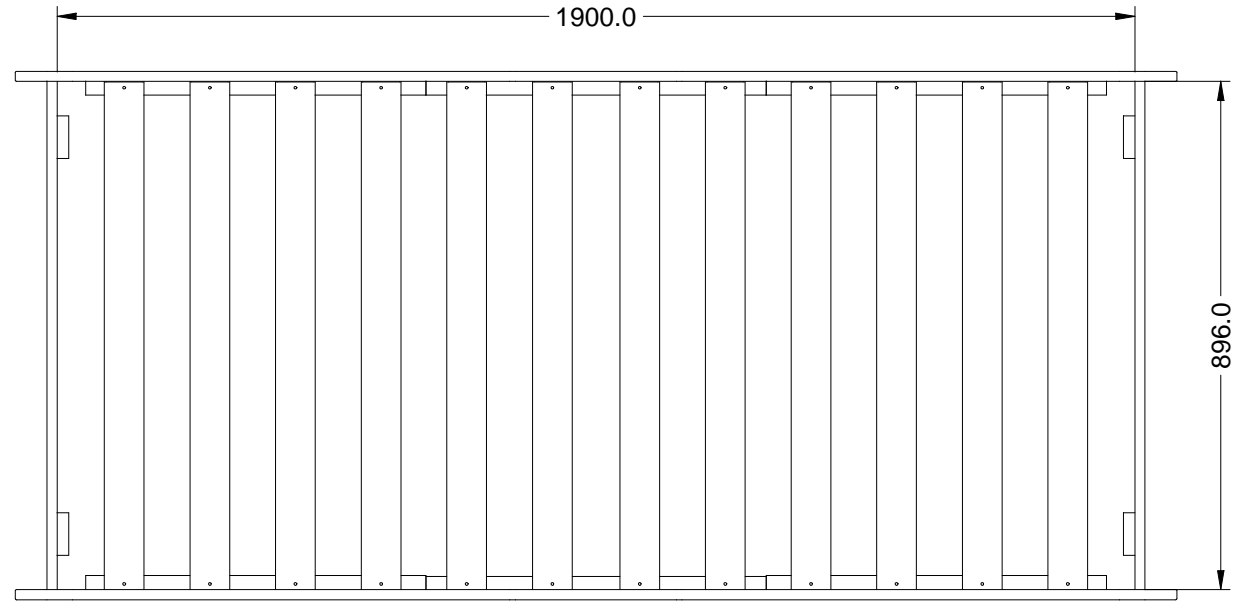

	PRODUTO	Berço 5 em 1 - Grow Up - 16.200		
	DESENHO	Gean	UNID. DE MEDIDA	MM
	REVISÃO	00	DATA	14/05/19

1070.001.0001

	PRODUTO	Berço 5 em 1 - Grow Up - 16.200		
	DESENHO	Gean	UNID. DE MEDIDA	MM
	REVISÃO	00	DATA	14/05/19

# Cama sem Proteção

	PRODUTO	Berço 5 em 1 - Grow Up - 16.200		
	DESENHO	Gean	UNID. DE MEDIDA	MM
	REVISÃO	00	DATA	14/05/19

## Cama com Proteção

	PRODUTO	Berço 5 em 1 - Grow Up - 16.200		
	DESENHO	Gean	UNID. DE MEDIDA	MM
	REVISÃO	00	DATA	14/05/19

# Nicho

	PRODUTO	Berço 5 em 1 - Grow Up - 16.200		
	DESENHO	Gean	UNID. DE MEDIDA	MM
	REVISÃO	00	DATA	14/05/19

Painel Vertical

Painel Horizontal

	PRODUTO	Berço 5 em 1 - Grow Up - 16.200		
	DESENHO	Gean	UNID. DE MEDIDA	MM
	REVISÃO	00	DATA	14/05/19