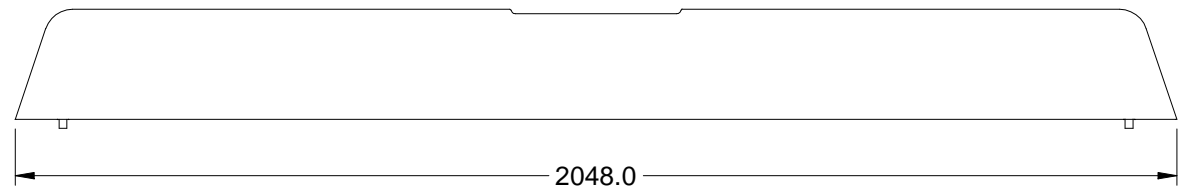

	PRODUTO	Berço 5 em 1 - Grow Up - 16.200		
	DESENHO	Gean	UNID. DE MEDIDA	MM
	REVISÃO	00	DATA	14/05/19

1070.001.0001

	PRODUTO	Berço 5 em 1 - Grow Up - 16.200		
	DESENHO	Gean	UNID. DE MEDIDA	MM
	REVISÃO	00	DATA	14/05/19

# Cama sem Proteção

	PRODUTO	Berço 5 em 1 - Grow Up - 16.200		
	DESENHO	Gean	UNID. DE MEDIDA	MM
	REVISÃO	00	DATA	14/05/19

## Cama com Proteção

	PRODUTO	Berço 5 em 1 - Grow Up - 16.200		
	DESENHO	Gean	UNID. DE MEDIDA	MM
	REVISÃO	00	DATA	14/05/19

# Nicho

	PRODUTO	Berço 5 em 1 - Grow Up - 16.200		
	DESENHO	Gean	UNID. DE MEDIDA	MM
	REVISÃO	00	DATA	14/05/19

Painel Vertical

Painel Horizontal

	PRODUTO	Berço 5 em 1 - Grow Up - 16.200		
	DESENHO	Gean	UNID. DE MEDIDA	MM
	REVISÃO	00	DATA	14/05/19