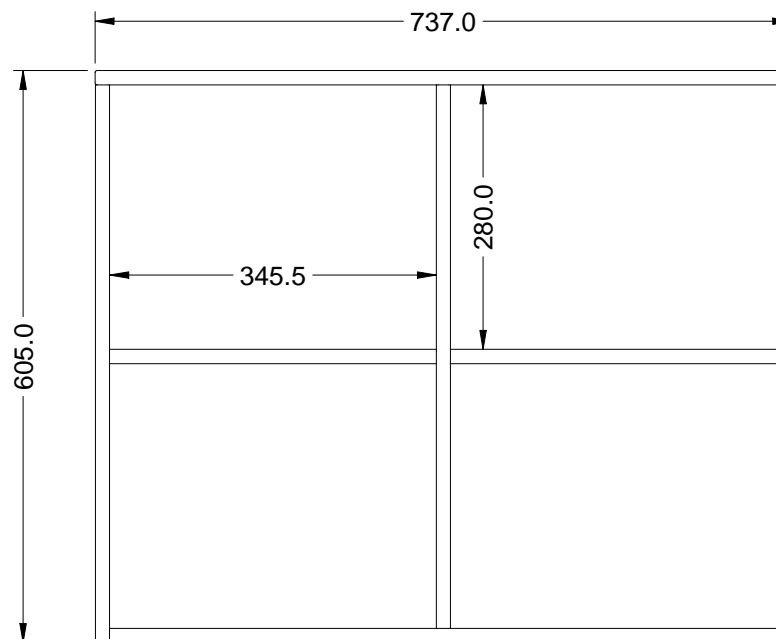

	PRODUTO	Berço 5 em 1 - Grow Up - 16.200		
	DESENHO	Gean	UNID. DE MEDIDA	MM
	REVISÃO	00	DATA	14/05/19

1070.001.0001

	PRODUTO	Berço 5 em 1 - Grow Up - 16.200		
	DESENHO	Gean	UNID. DE MEDIDA	MM
	REVISÃO	00	DATA	14/05/19

## Cama com Proteção

	PRODUTO	Berço 5 em 1 - Grow Up - 16.200		
	DESENHO	Gean	UNID. DE MEDIDA	MM
	REVISÃO	00	DATA	14/05/19

# Cama Auxiliar

	PRODUTO	Berço 5 em 1 - Grow Up - 16.200		
	DESENHO	Gean	UNID. DE MEDIDA	MM
	REVISÃO	00	DATA	14/05/19

# Nicho

	PRODUTO	Berço 5 em 1 - Grow Up - 16.200		
	DESENHO	Gean	UNID. DE MEDIDA	MM
	REVISÃO	00	DATA	14/05/19

Painel Vertical

Painel Horizontal

	PRODUTO	Berço 5 em 1 - Grow Up - 16.200		
	DESENHO	Gean	UNID. DE MEDIDA	MM
	REVISÃO	00	DATA	14/05/19