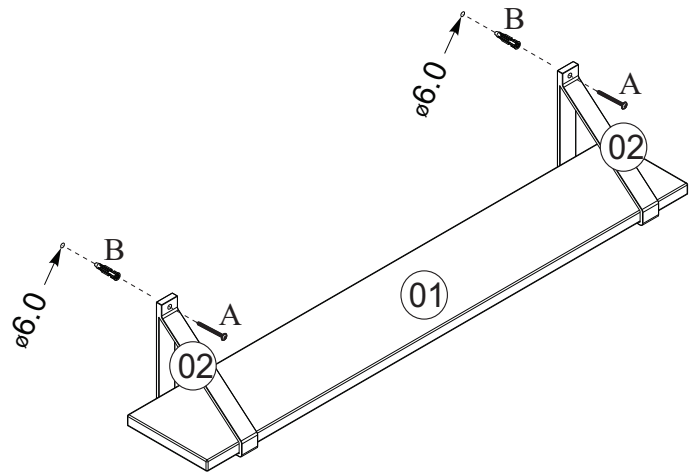

A	 4,5x50	02
B	 Bucha Ø6	02

Nº Peça	Nome da Peça	Qtde
1	Prateleira	01
2	Tira de Couro	02

Ref.: 760 - 90 cm

Ref.: 765 - 120 cm

Furação para fixar a prateleira Ref. 760

Furação para fixar a prateleira Ref. 765