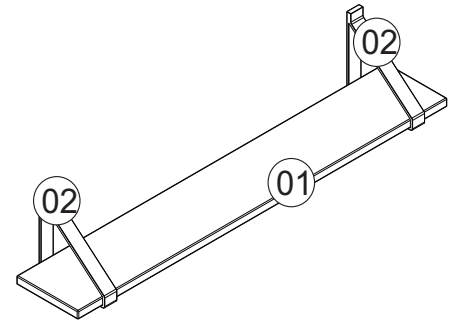

A	 4,5x50	02
B	 Bucha Ø6	02

Nº Peça	Nome da Peça	Qtde
1	Prateleira	01
2	Tira de Couro	02

Ref.: 760 - 90 cm

Ref.: 765 - 120 cm

Furação para fixar a prateleira Ref. 760

Furação para fixar a prateleira Ref. 765