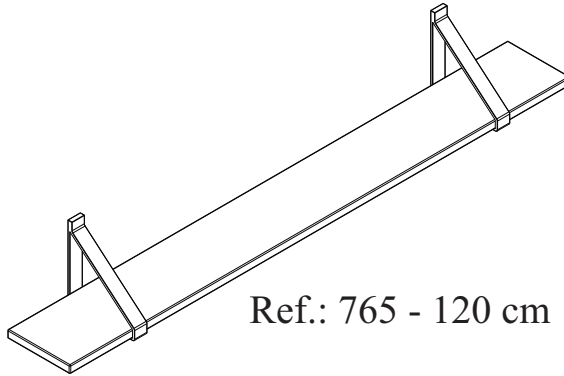

A	 4,5x50	02
B	 Bucha Ø6	02

Nº Peça	Nome da Peça	Qtde
1	Prateleira	01
2	Tira de Couro	02

Ref.: 760 - 90 cm

Ref.: 765 - 120 cm

Furação para fixar a prateleira Ref. 760

Furação para fixar a prateleira Ref. 765