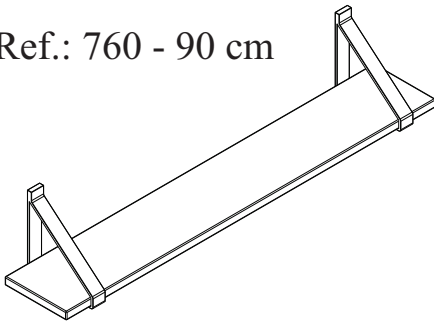

A	 4,5x50	02
B	 Bucha Ø6	02

Nº Peça	Nome da Peça	Qtde
1	Prateleira	01
2	Tira de Couro	02

Ref.: 760 - 90 cm

Ref.: 765 - 120 cm

Furação para fixar a prateleira Ref. 760

Furação para fixar a prateleira Ref. 765