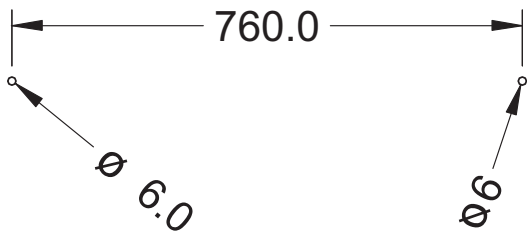

A	 4,5x50	02
B	 Bucha Ø6	02

Nº Peça	Nome da Peça	Qtde
1	Prateleira	01
2	Tira de Couro	02

Ref.: 760 - 90 cm

Ref.: 765 - 120 cm

Furação para fixar a prateleira Ref. 760

Furação para fixar a prateleira Ref. 765