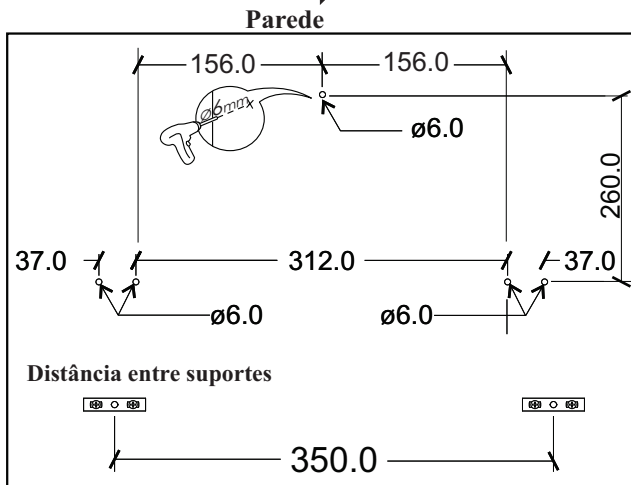

Opção 02

Parede

Opção 03

Com 2 Prateleiras