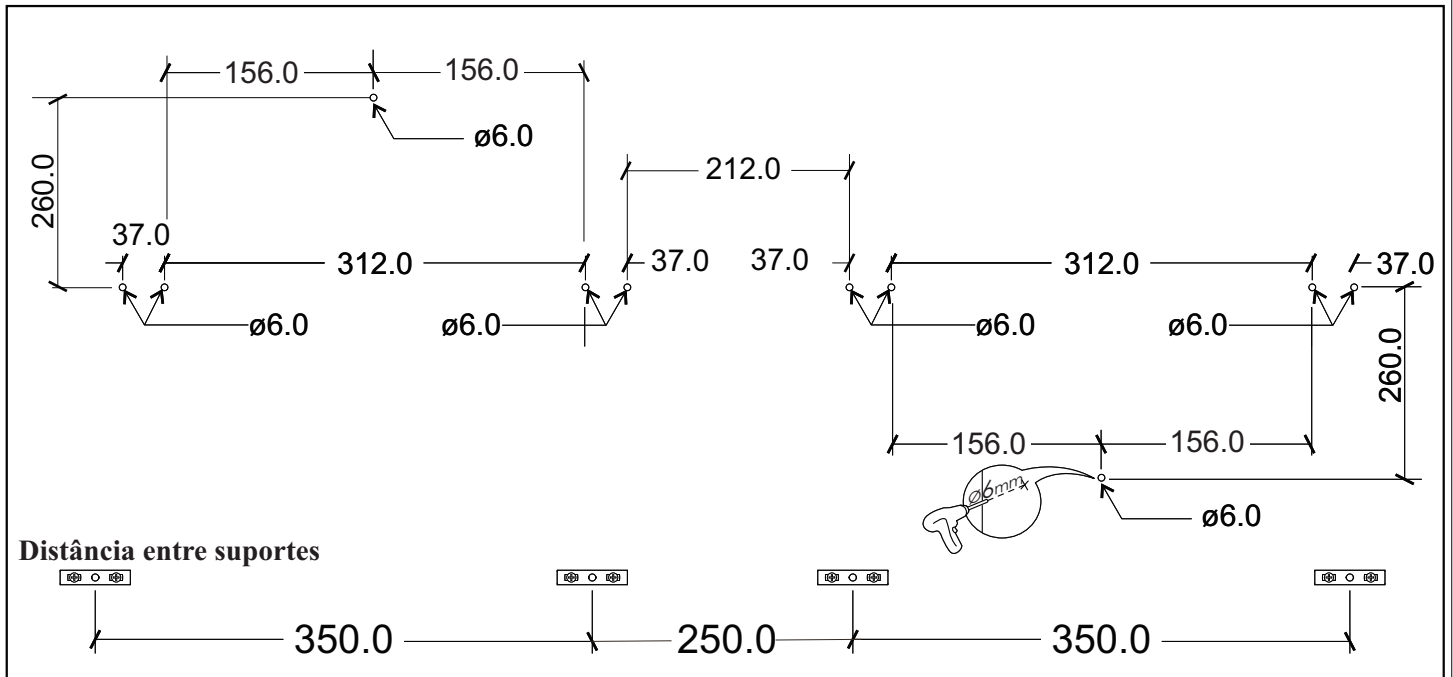

Opção 02

Parede

Opção 03

Com 2 Prateleiras