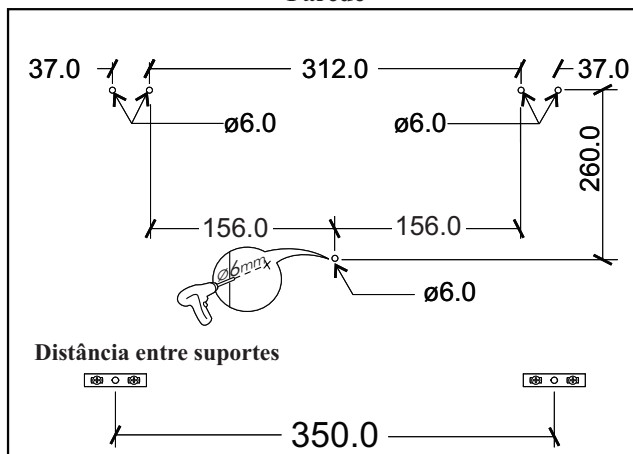

Opção 01

Parede