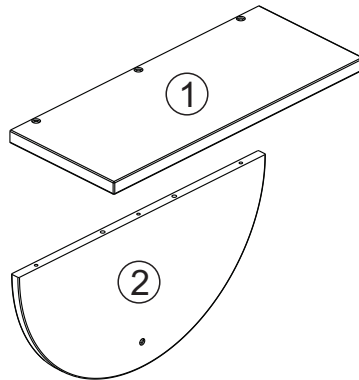

A		8x30	<b>02</b>
B		7,0x50	<b>03</b>
C		4,5x50 Flangeado	<b>05</b>
D		Bucha 6 mm	<b>05</b>
E		Suporte T com 2 Furos	<b>02</b>
F			<b>01</b>
G		Tapa Furo Adesivo Ø19	<b>01</b>

Ref. K59100

Nº Peça	Nome da Peça	Qtdd
1	Prateleira	01
2	Traseiro	01

**01**

**02**

**Opção 01**

Parede