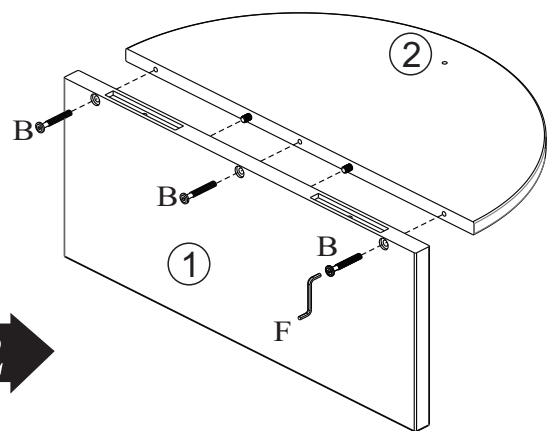

A		8x30	<b>02</b>
B		7,0x50	<b>03</b>
C		4,5x50 Flangeado	<b>05</b>
D		Bucha 6 mm	<b>05</b>
E		Suporte T com 2 Furos	<b>02</b>
F			<b>01</b>
G		Tapa Furo Adesivo Ø19	<b>01</b>

Ref. K59100

Nº Peça	Nome da Peça	Qtdd
1	Prateleira	01
2	Traseiro	01

**01**

**02**

**Opção 01**

Parede