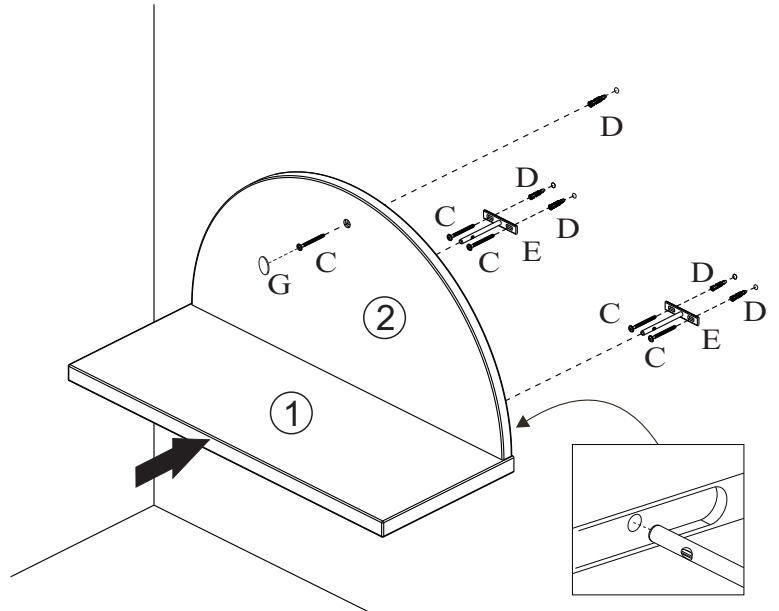

Opção 02

Parede

Opção 03

Com 2 Prateleiras