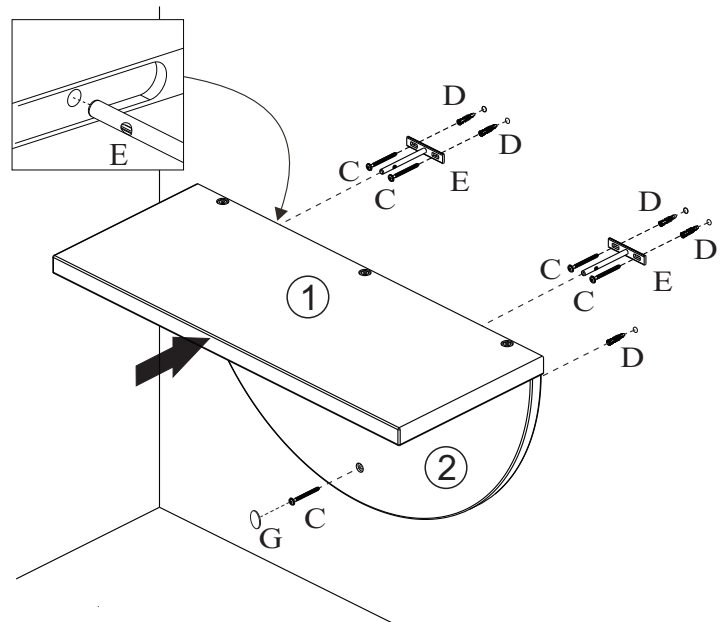

A		8x30	<b>02</b>
B		7,0x50	<b>03</b>
C		4,5x50 Flangeado	<b>05</b>
D		Bucha 6 mm	<b>05</b>
E		Suporte T com 2 Furos	<b>02</b>
F			<b>01</b>
G		Tapa Furo Adesivo Ø19	<b>01</b>

Ref. K59100

Nº Peça	Nome da Peça	Qtdd
1	Prateleira	01
2	Traseiro	01

**01**

**02**

**Opção 01**

Parede