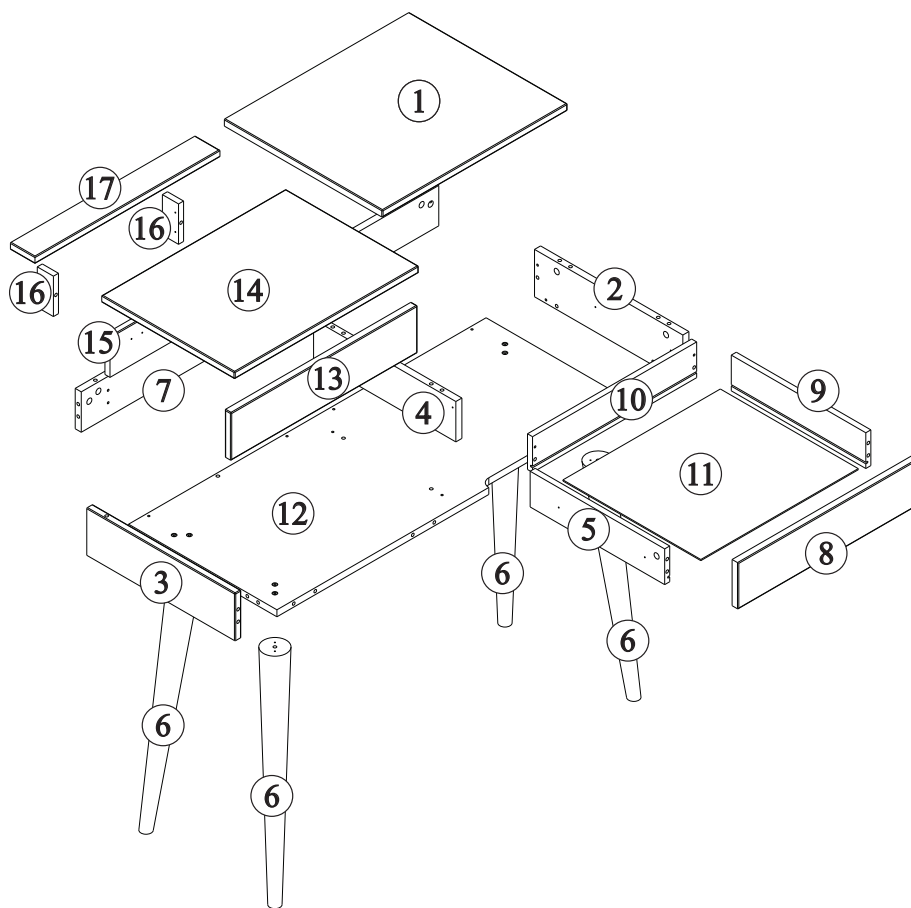

Ref.: QE100

<b>A</b>	 8x30	<b>25</b>
<b>B</b>		<b>20</b>
<b>C</b>		<b>20</b>
<b>D</b>	 4,0x12 Chata	<b>08</b>
<b>E</b>	 4,0x45 Chata	<b>12</b>
<b>F</b>	 350mm	<b>02</b>
<b>G</b>	 4,5x60 Flangeado	<b>08</b>
<b>H</b>		<b>05</b>
<b>I</b>		<b>02</b>
<b>J</b>	 4,0x12 Panela	<b>14</b>
<b>K</b>		<b>02</b>
<b>L</b>	 3,5x20	<b>04</b>
<b>M</b>		<b>05</b>

Nº Peça	Nome da Peça	Qtde
01	Tampo	01
02	Lateral Direita	01
03	Lateral Esquerda	01
04	Divisória	01
05	Lateral de Gaveta Esquerda	01
06	Pé	04
07	Painel Traseiro	01
08	Frente de Gaveta	01
09	Lateral de Gaveta Direita	01
10	Traseiro Gaveta	01
11	Fundo Gaveta	01
12	Fundo	01
13	Frente Falsa Gaveta	01
14	Tampo c/ Espelho	01
15	Traseiro Interno	01
16	Suporte Calço Dobradiça	01
17	Travessa Traseira	01

01

02

03

04

05

06

07

08

09

10

11

12

13

14

15

16