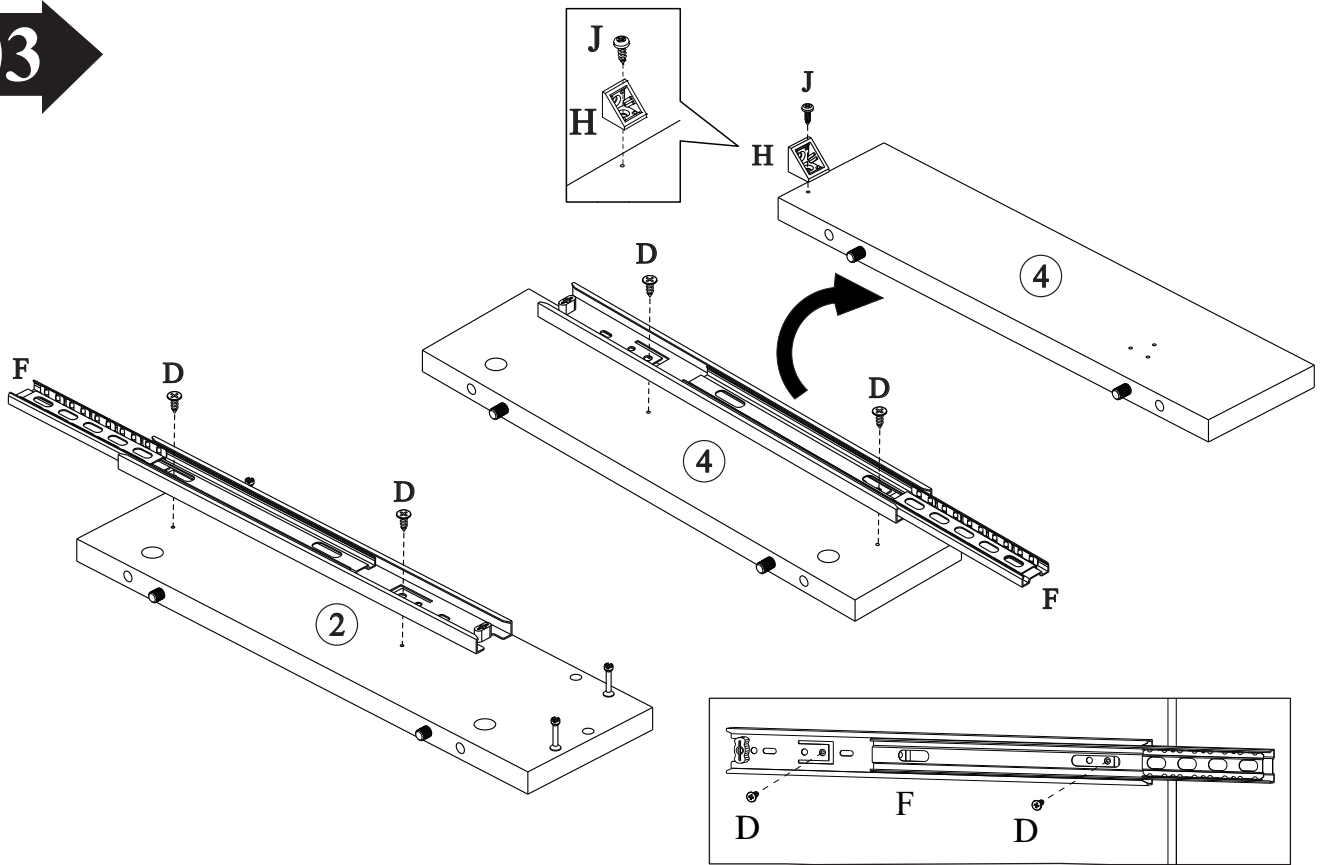

Ref.: QE100

<b>A</b>	 8x30	<b>25</b>
<b>B</b>		<b>20</b>
<b>C</b>		<b>20</b>
<b>D</b>	 4,0x12 Chata	<b>08</b>
<b>E</b>	 4,0x45 Chata	<b>12</b>
<b>F</b>	 350mm	<b>02</b>
<b>G</b>	 4,5x60 Flangeado	<b>08</b>
<b>H</b>		<b>05</b>
<b>I</b>		<b>02</b>
<b>J</b>	 4,0x12 Panela	<b>14</b>
<b>K</b>		<b>02</b>
<b>L</b>	 3,5x20	<b>04</b>
<b>M</b>		<b>05</b>

Nº Peça	Nome da Peça	Qtde
01	Tampo	01
02	Lateral Direita	01
03	Lateral Esquerda	01
04	Divisória	01
05	Lateral de Gaveta Esquerda	01
06	Pé	04
07	Painel Traseiro	01
08	Frente de Gaveta	01
09	Lateral de Gaveta Direita	01
10	Traseiro Gaveta	01
11	Fundo Gaveta	01
12	Fundo	01
13	Frente Falsa Gaveta	01
14	Tampo c/ Espelho	01
15	Traseiro Interno	01
16	Suporte Calço Dobradiça	01
17	Travessa Traseira	01

01

02

03

04

05

06

07

08