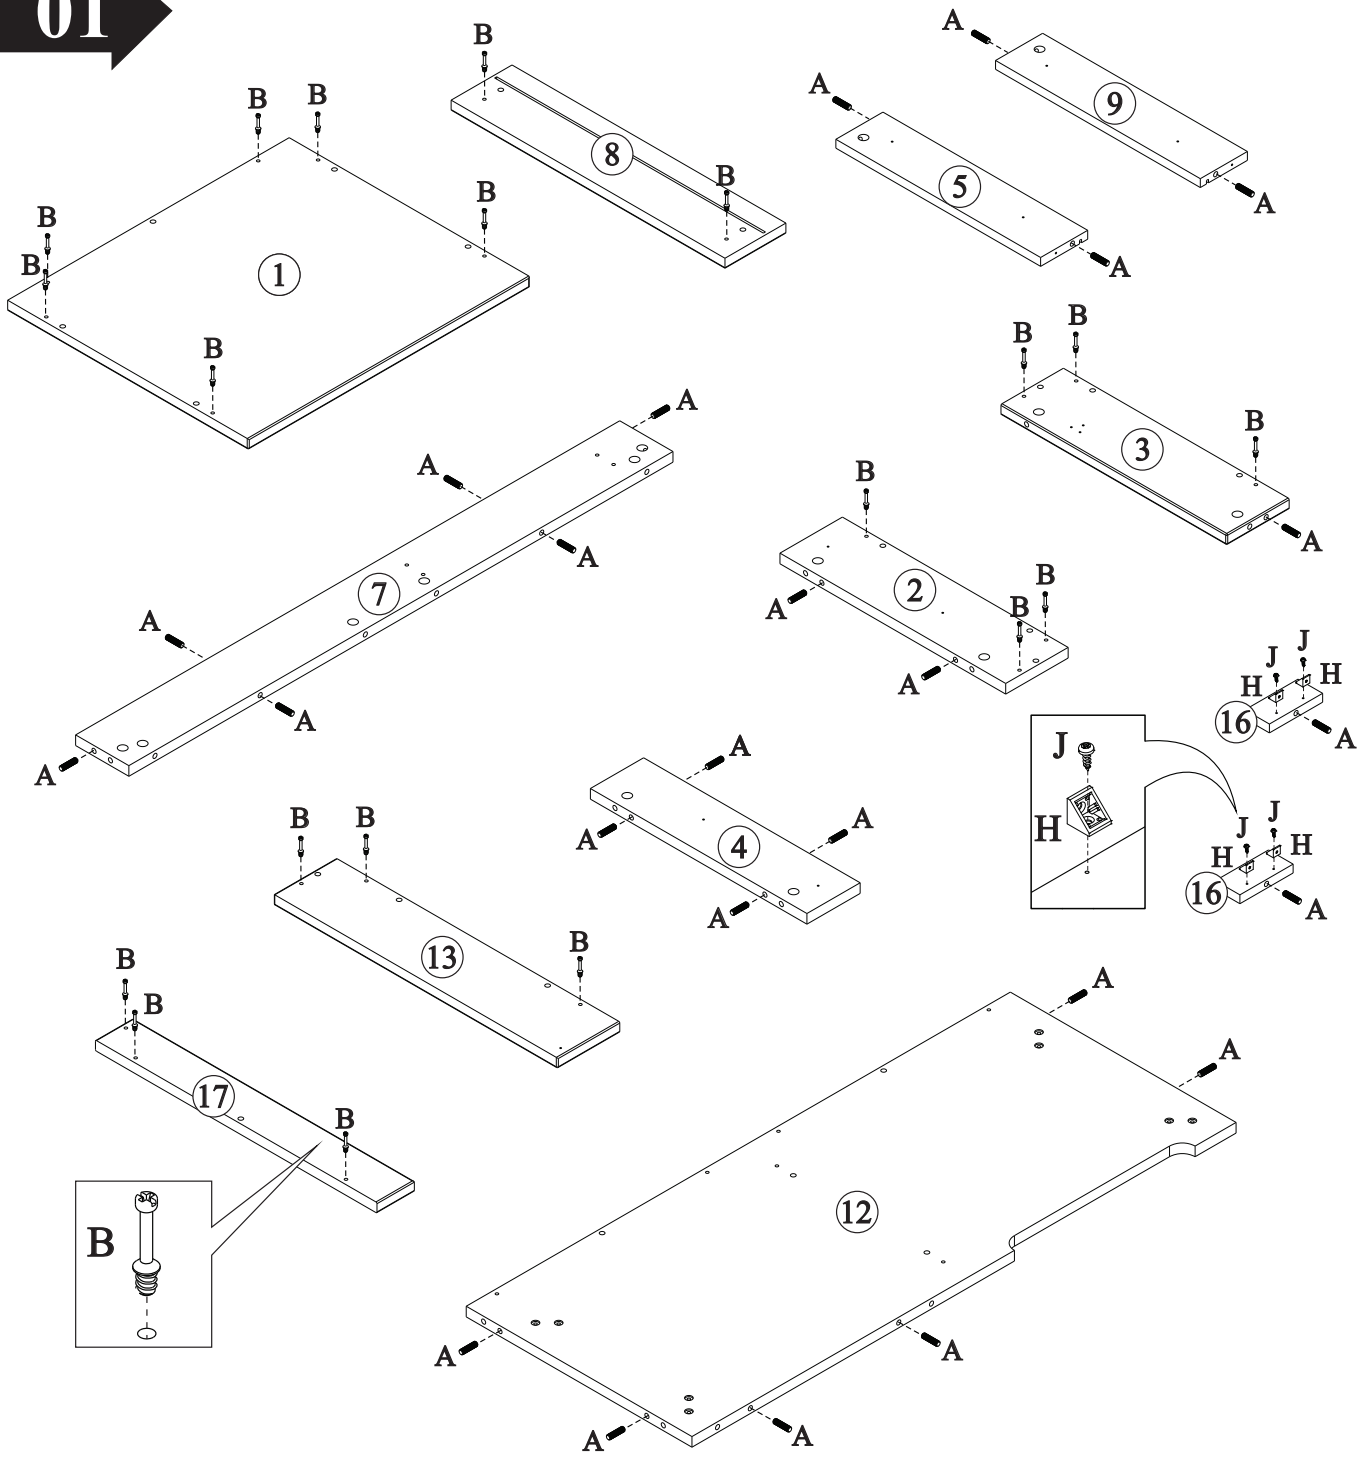

Ref.: QE100

<b>A</b>	 8x30	<b>25</b>
<b>B</b>		<b>20</b>
<b>C</b>		<b>20</b>
<b>D</b>	 4,0x12 Chata	<b>08</b>
<b>E</b>	 4,0x45 Chata	<b>12</b>
<b>F</b>	 350mm	<b>02</b>
<b>G</b>	 4,5x60 Flangeado	<b>08</b>
<b>H</b>		<b>05</b>
<b>I</b>		<b>02</b>
<b>J</b>	 4,0x12 Panela	<b>14</b>
<b>K</b>		<b>02</b>
<b>L</b>	 3,5x20	<b>04</b>
<b>M</b>		<b>05</b>

Nº Peça	Nome da Peça	Qtde
01	Tampo	01
02	Lateral Direita	01
03	Lateral Esquerda	01
04	Divisória	01
05	Lateral de Gaveta Esquerda	01
06	Pé	04
07	Painel Traseiro	01
08	Frente de Gaveta	01
09	Lateral de Gaveta Direita	01
10	Traseiro Gaveta	01
11	Fundo Gaveta	01
12	Fundo	01
13	Frente Falsa Gaveta	01
14	Tampo c/ Espelho	01
15	Traseiro Interno	01
16	Suporte Calço Dobradiça	01
17	Travessa Traseira	01

01

02

03

04

05

06

07

08

09

10

11

12

13

14

15

16